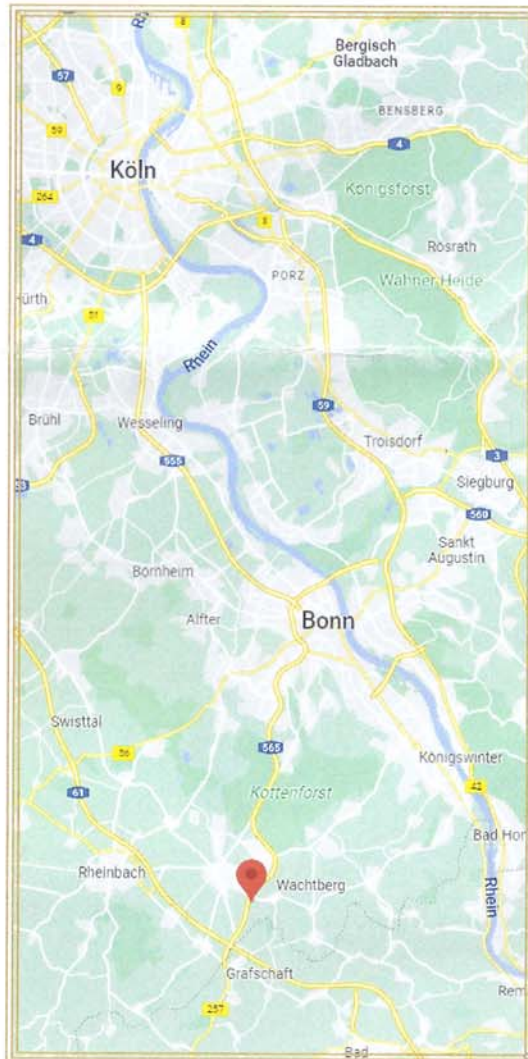

## Anfahrt

Das Adendorfer Burgturnier findet auf Burg Münchhausen in der Gemeinde Wachtberg ca. 50 km von Köln statt.

Die Reitanlage verfügt über einen Turnierplatz und eine Vorbereitungshalle mit den Maßen:  
Prüfungplatz:  
50x85m Stremmer Sand  
Vorbereitungshalle:  
25x60m Stremmer Sand