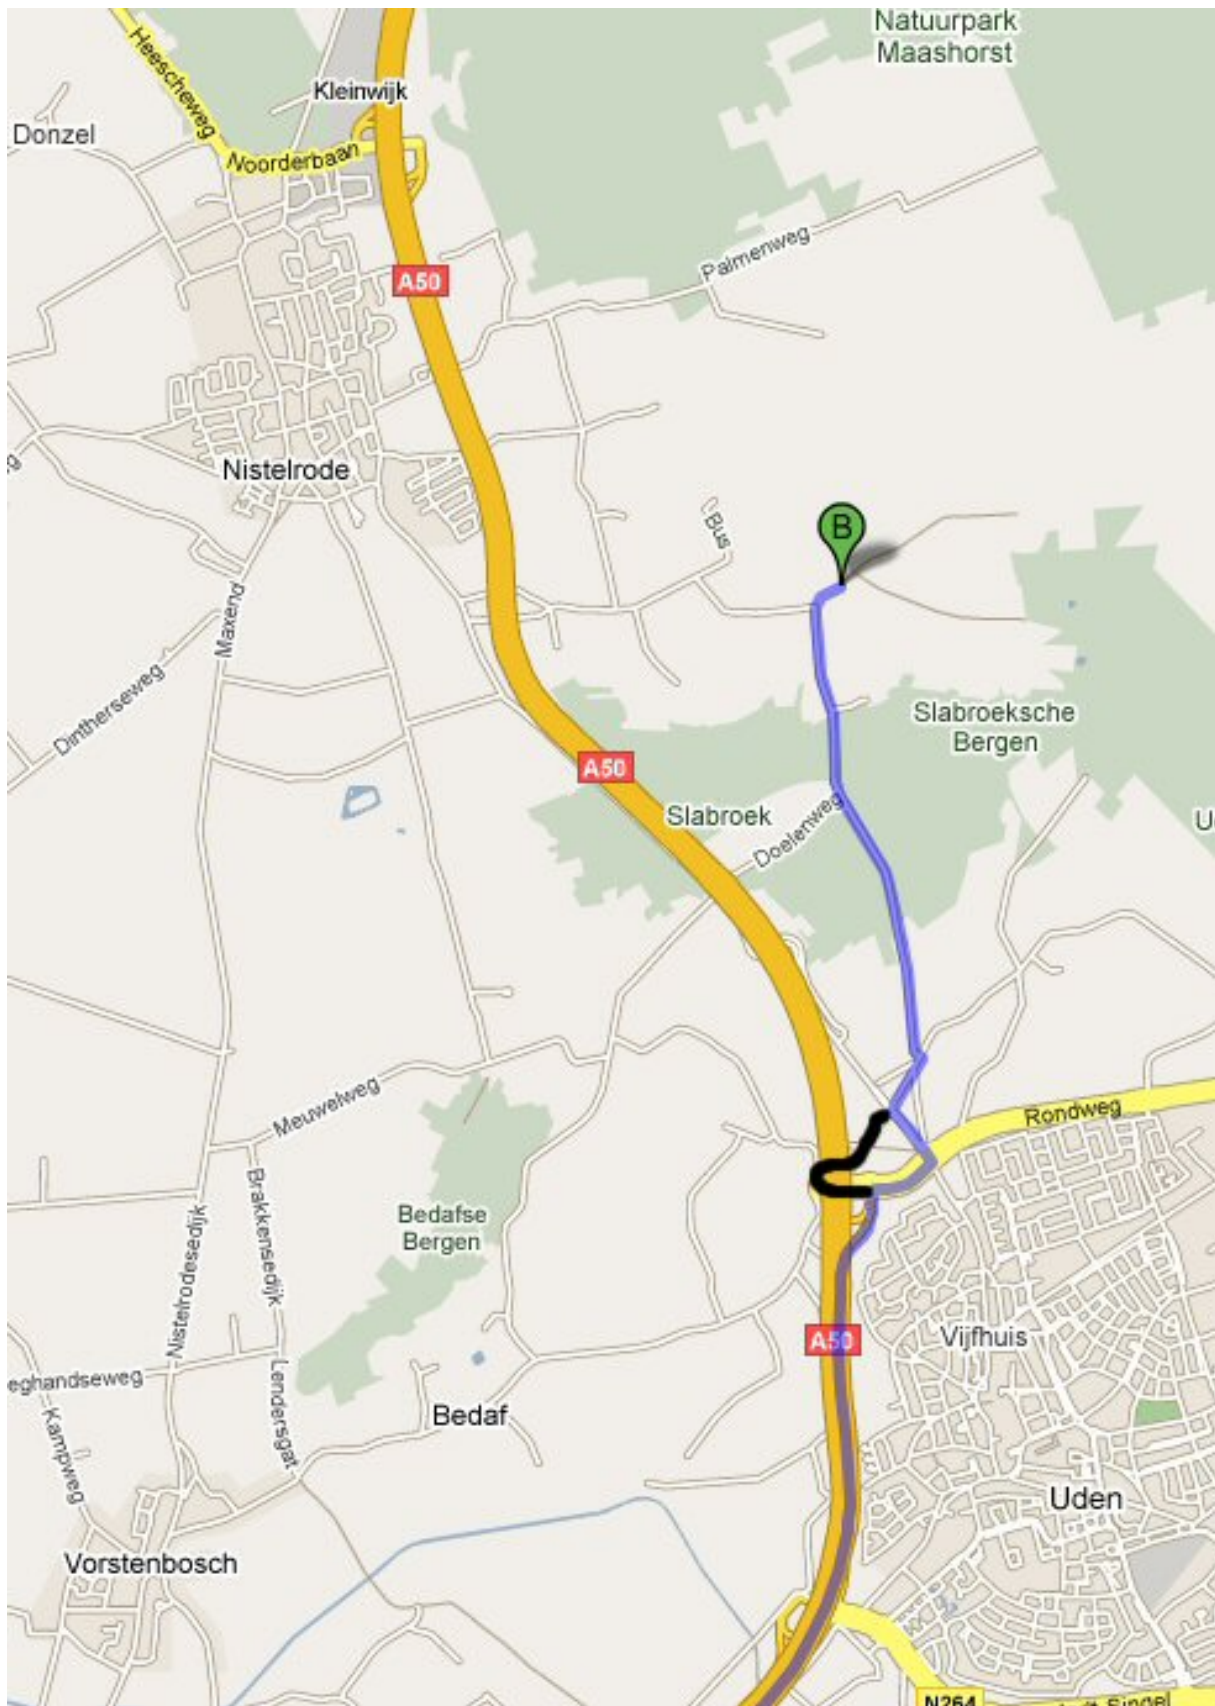

LET OP! Momenteel wordt er aan de rotonde bij Ben van Dijk gewerkt en is de afslag naar Nistelrode afgesloten. De verwachting is dat dit ook tijdens de wedstrijdagen nog het geval zal zijn. Een omleiding is aangegeven.